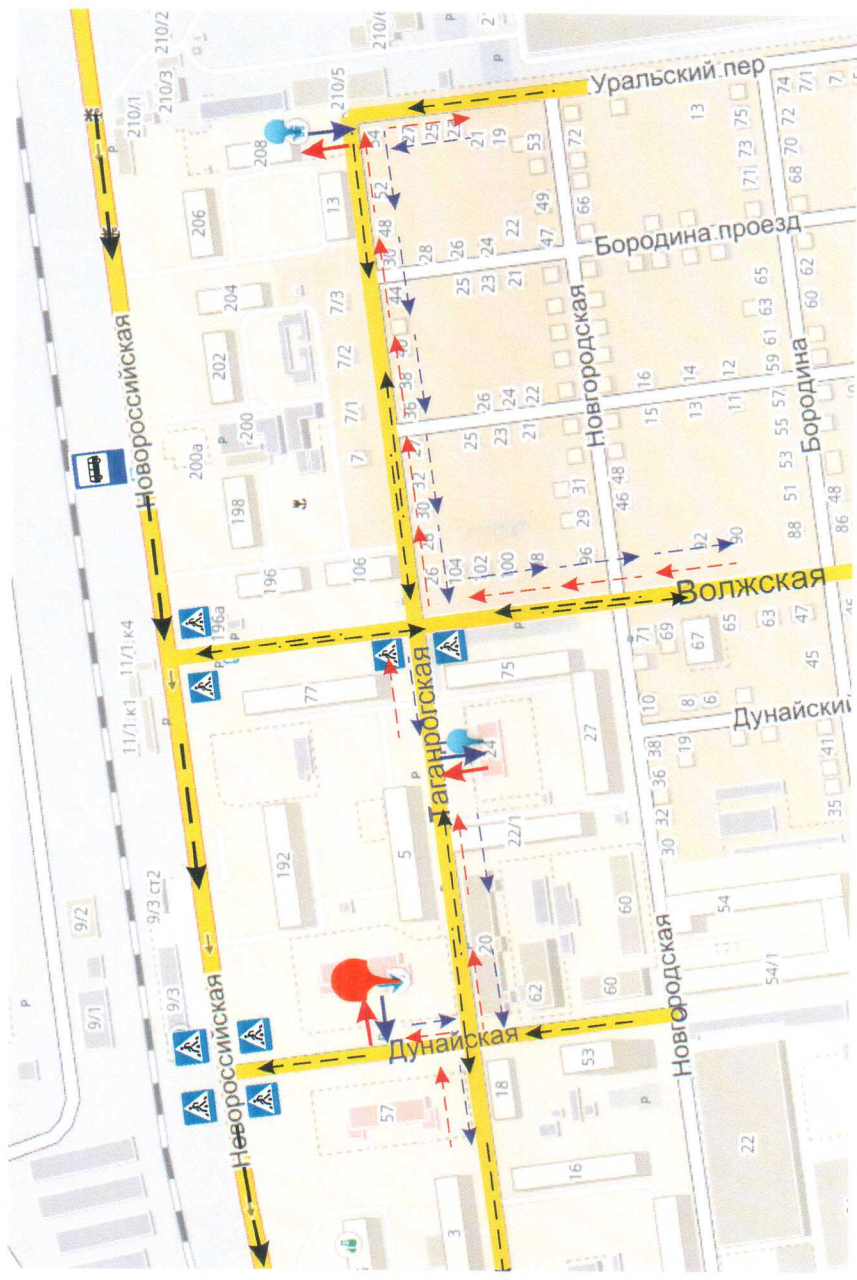

# 1.1 План-схема района расположения МБДОУ МО г.Краснодар "Детский сад № 137" и путей движения транспортных средств и детей (учащихся)

-  - тротуар
-  - проезжая часть
-  - пешеходных переход
-  - место остановки автобуса или троллейбуса
-  - движение транспортных средств
-  - движение детей (учеников) в (из) образовательное учреждение