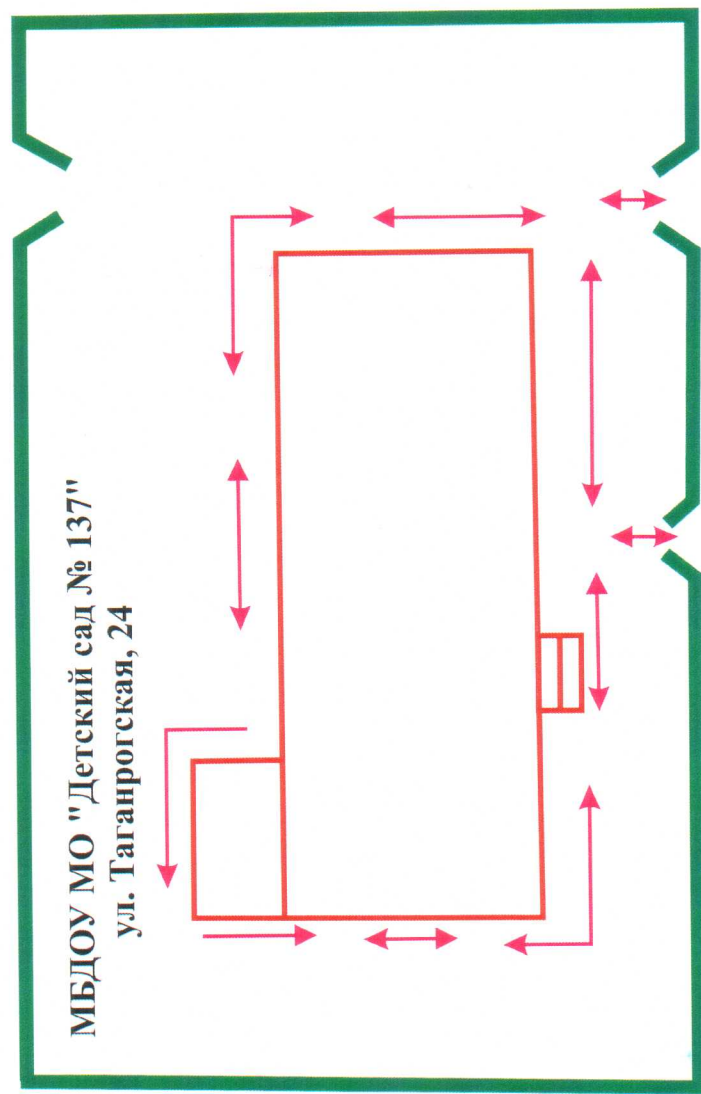

1.4 Схема безопасных путей передвижения детей (учащихся) по территории МБДОУ МО г.Краснодар "Детский сад № 137" ул. Таганрогская, 24

□ - здание МБДОУ МО "Детский сад № 137"

— - ограждение образовательного учреждения

→ - пути безопасного передвижения детей (учащихся) по территории МБДОУ МО "Детский сад № 137"