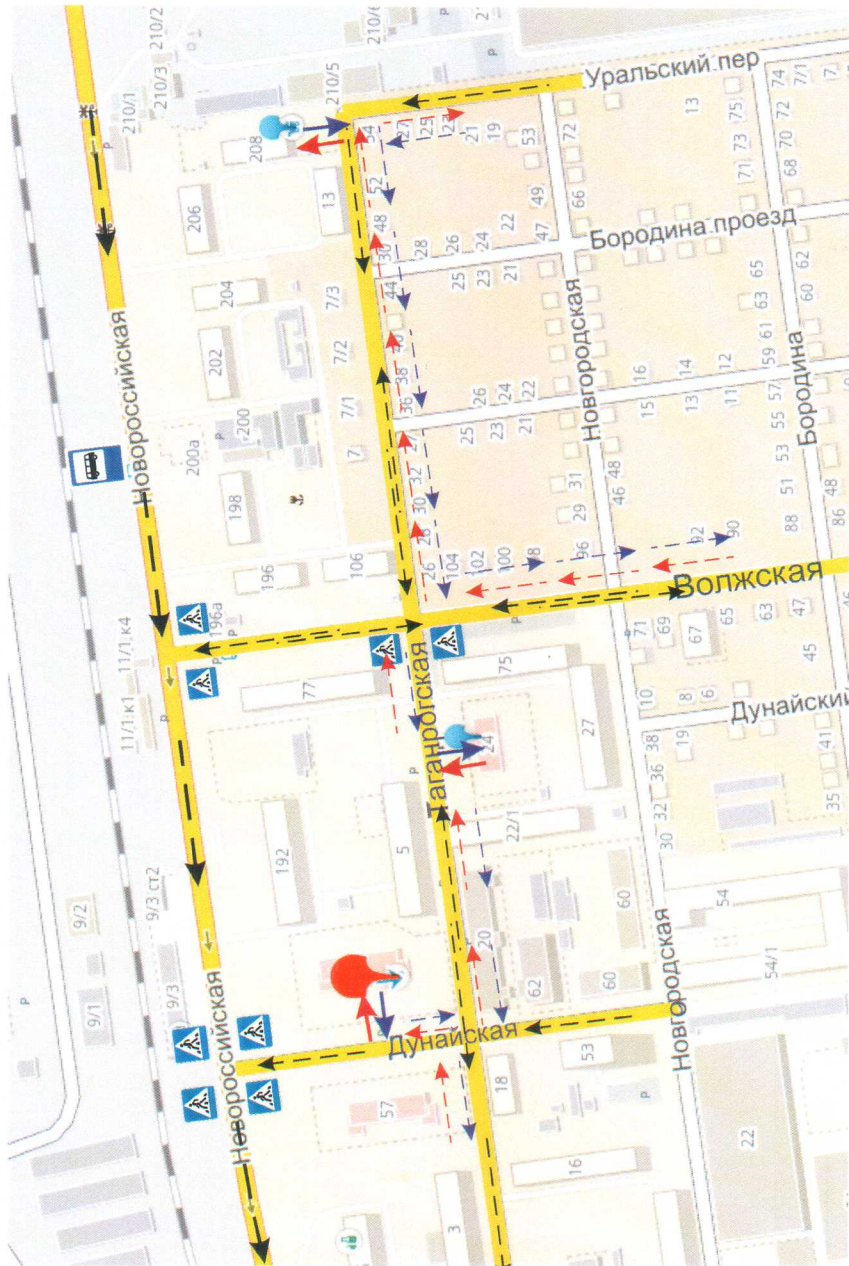

1.1 План-схема района расположения МБДОУ МО г.Краснодар "Детский сад № 137" и путей движения транспортных средств и детей (учащихся)

- тротуар
- проезжая часть
- пешеходных переход
- место остановки автобуса или троллейбуса
- движение транспортных средств
- движение детей (учеников) в (из) образовательное учреждение