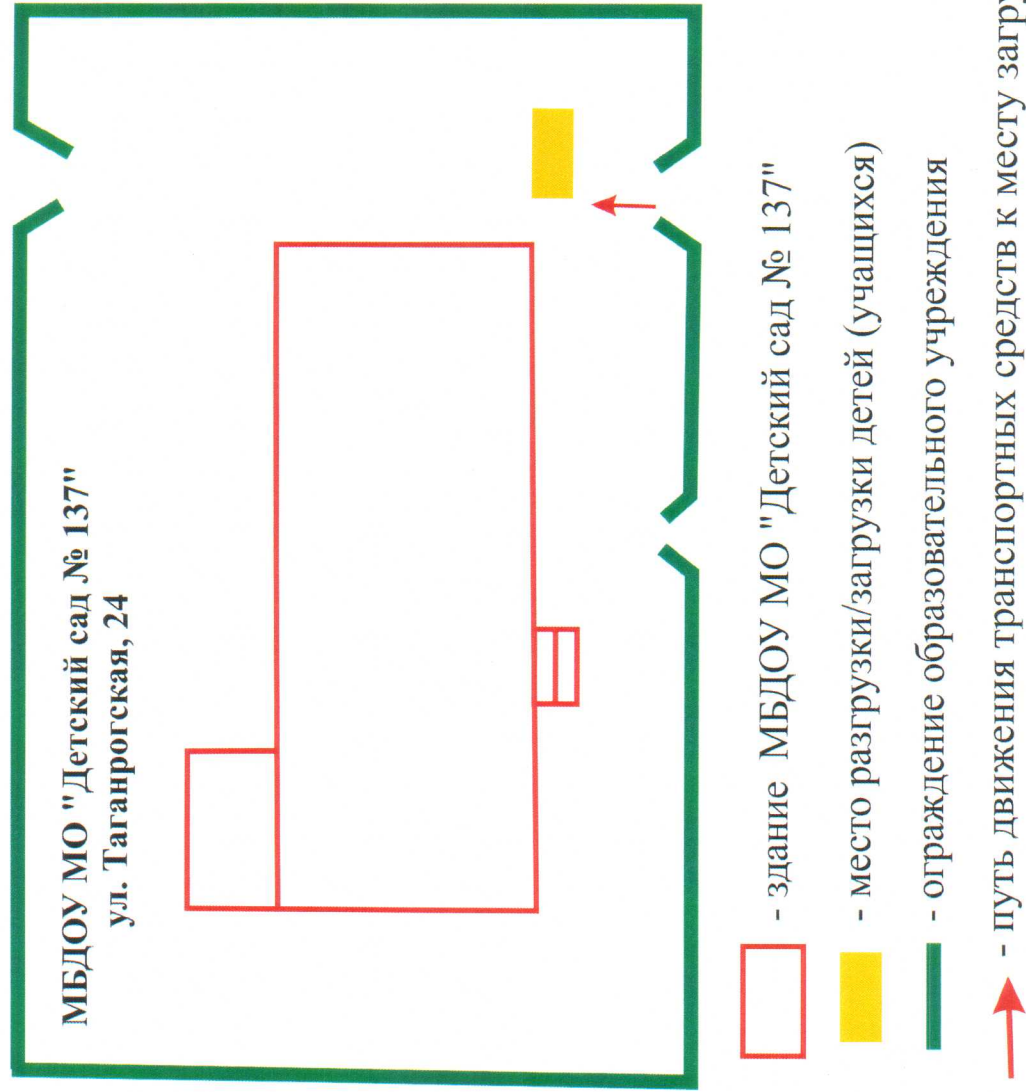

1.3 Схема движения транспортных средств к местам разгрузки/погрузки детей по территории МБДОУ МО г.Краснодар "Детский сад № 137" ул. Таганрогская, 24